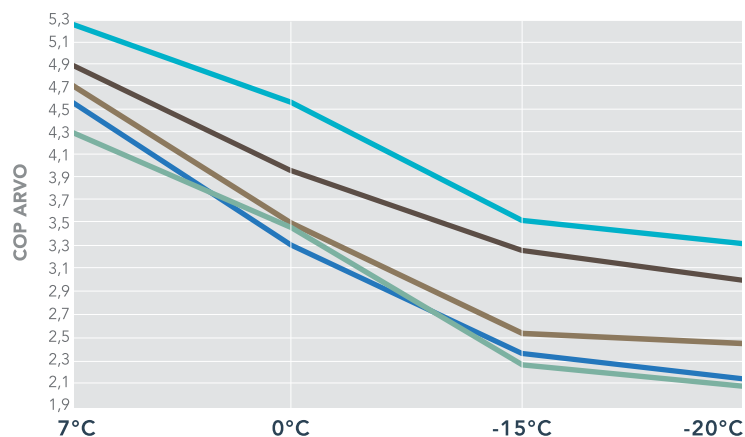

Laite säätää lämpötilan tarkasti käyttäjän haluamaan kohtaan huoneistossa kaukosäätimessä olevan sensorin avulla.

LÄMPÖTILAN YLLÄPITO

Laite pitää huoneiston lämpötilan vakaana 8°C ja estää jäätymisen esimerkiksi mökillä.

COP ARVOT ERI ULKOLÄMPÖTILOISSA

- SVALBARD EXTREME
- LOFOTEN POWERFUL
- TRYSIL FLOOR COMFORT
- NARVIK 35
- NARVIK 25

Esimerkkinä Lofoten Powerful, joka ulkolämpötilan ollessa +7 astetta, tuottaa 1 kW:lla sähköenergiaa 4,9 kW lämpöenergiaa. COP: stä tulee 4.9.