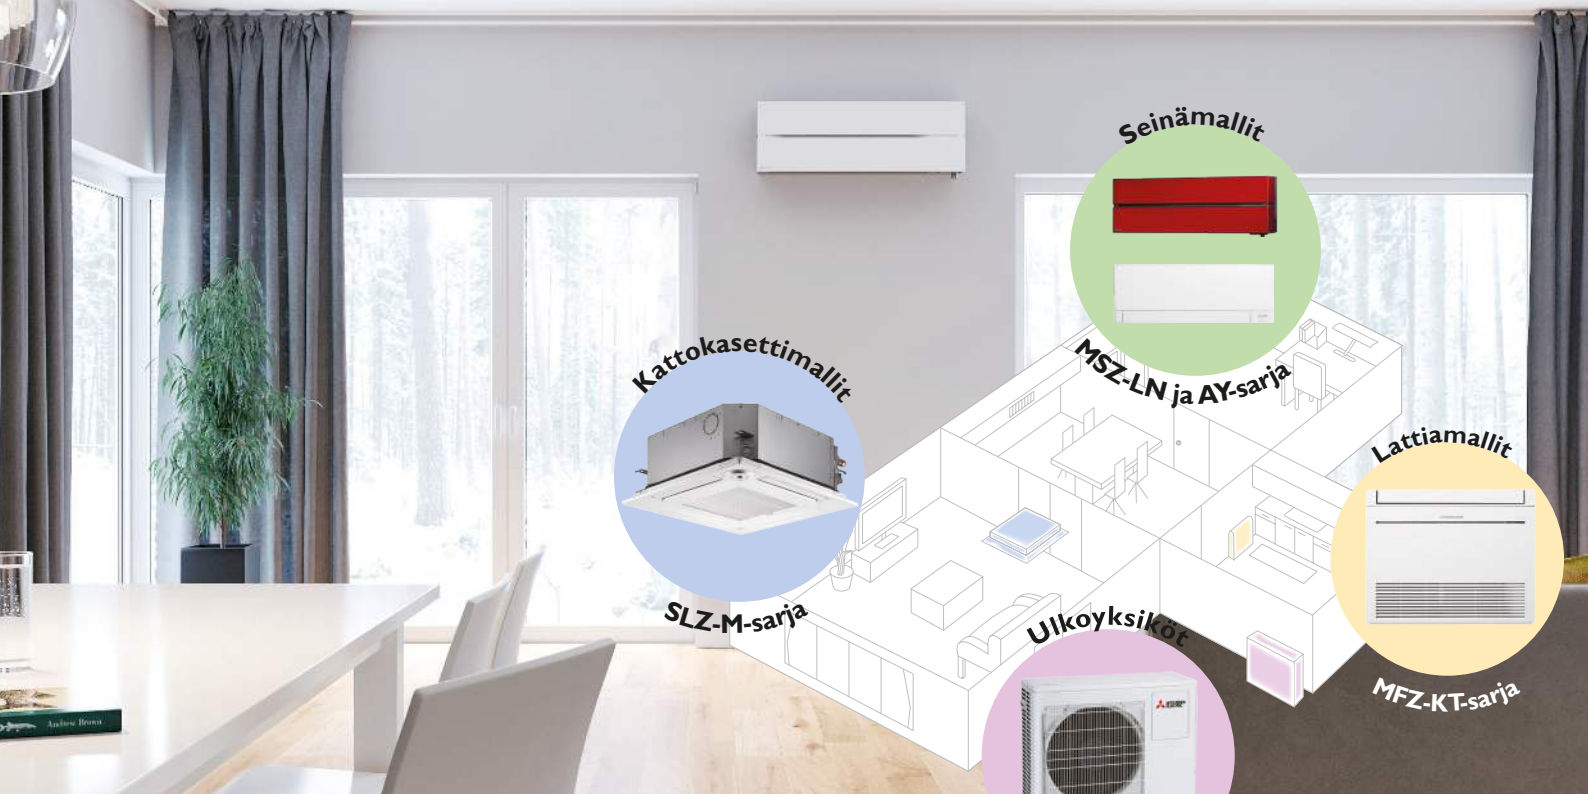

SCANOFFICE

— vuodesta 1984 —

MXZ-F-mallisarja

01/2024

 **MITSUBISHI
ELECTRIC**
LÄMPÖPUMPUT

Yksi ulkoyksikkö – monta sisäyksikköä!

MXZ-F-sarjan multisplit-mallit soveltuvat toimistojen viilentämiseksi ja kotien lämpöpumpuiksi. Mallista riippuen laitteistot voidaan varustaa kahdella, kolmella, neljällä tai jopa viidellä sisäyksiköllä. Sisäyksikömallit voivat vaihdella ollen seinämalleja, lattiamalleja tai kattokasetteja.

Järjestelmä, jossa on yksi ulkoyksikkö on huomaamattomampi ja soveltuu vaativaan ympäristöön paremmin kuin järjestelmät, joissa tarvitaan useita ulkoyksiköitä.

Kahden sisäyksikön ulkoyksikkö on saatavilla tavallisena tai Hyper Heating -mallina. Hyper Heating on Mitsubishi Electricin ainutlaatuinen teknologia, jonka avulla laitteistosta saadaan huikeat lämmitystehot kovillakin pakkasilla. Vielä -15 C° ulkolämpötilassa laitteisto kykenee tuottamaan täyden lämmitystehonsa 7 kW!